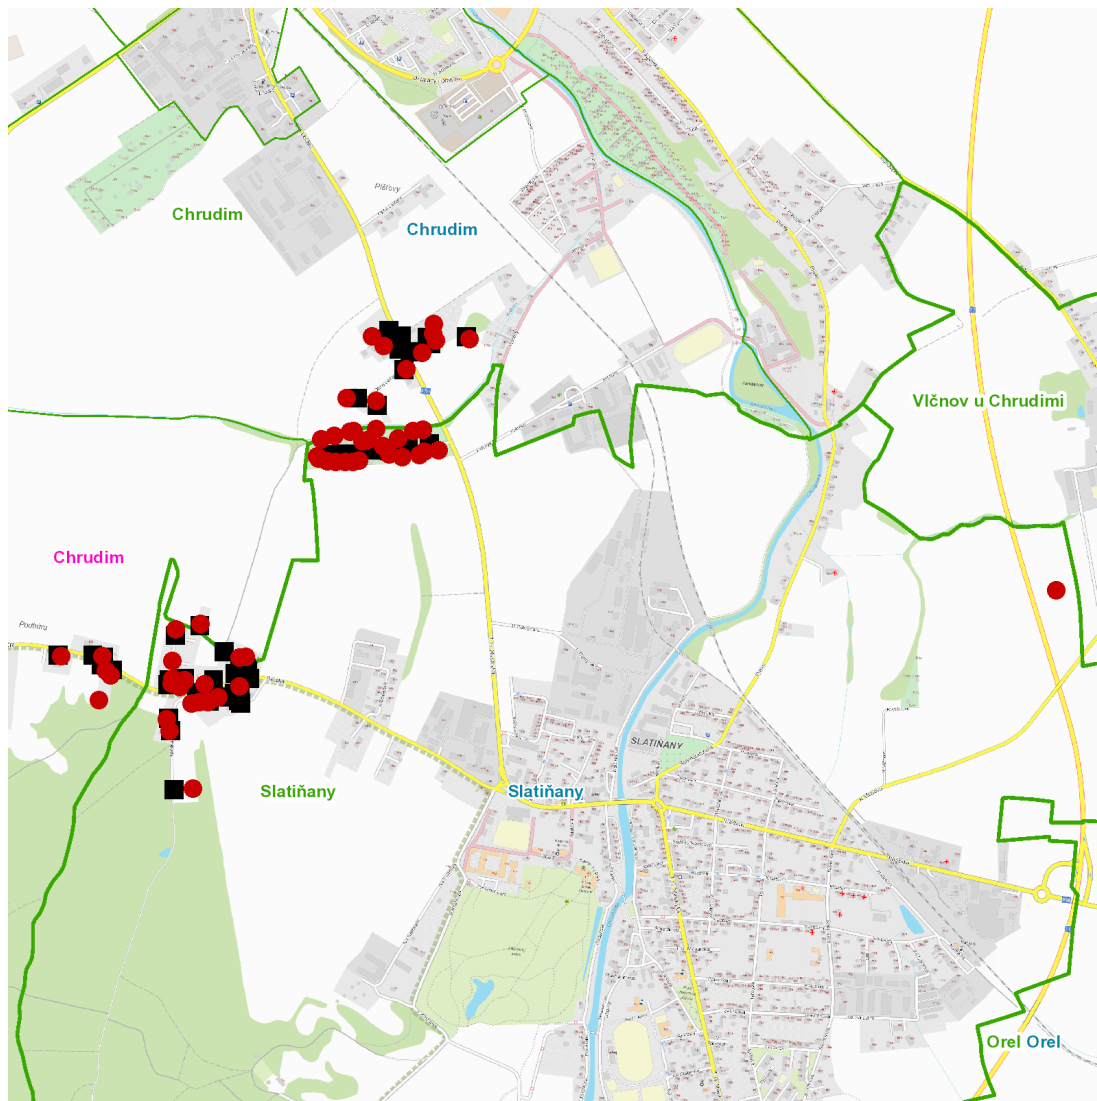

dne **19. 3. 2026** od **7:30** do **10:00** hodin

---

**Plánovaná odstávka zahrnuje tyto lokality:****Chrudim (okres Chrudim)**část obce **Chrudim III**

č. ev. 271, 277

**Obce Ležáků:** č. p. 151, 507, 774, 832, 844, 859, 860, 861**Podhůra:** č. p. 132, 133, 134, 157, 603kat. území **Chrudim** (kód **654299**): **parcelní č.** 1592/6, 1879/9, 1881/29, 5871**Slatiňany (okres Chrudim)**

**dne 19. 3. 2026 od 7:30 do 10:00 hodin****Orientační mapový podklad odstávkou dotčených lokalit****VYSVĚTLIVKY**

- – adresy dotčené odstávkou elektřiny
- – místa připojení k elektrické síti dotčená odstávkou

**INFORMACE ZASLÁNA**

IDDS: 3y8b2pi (Město Chrudim)

IDDS: jzrbny8 (Město Slatiňany)