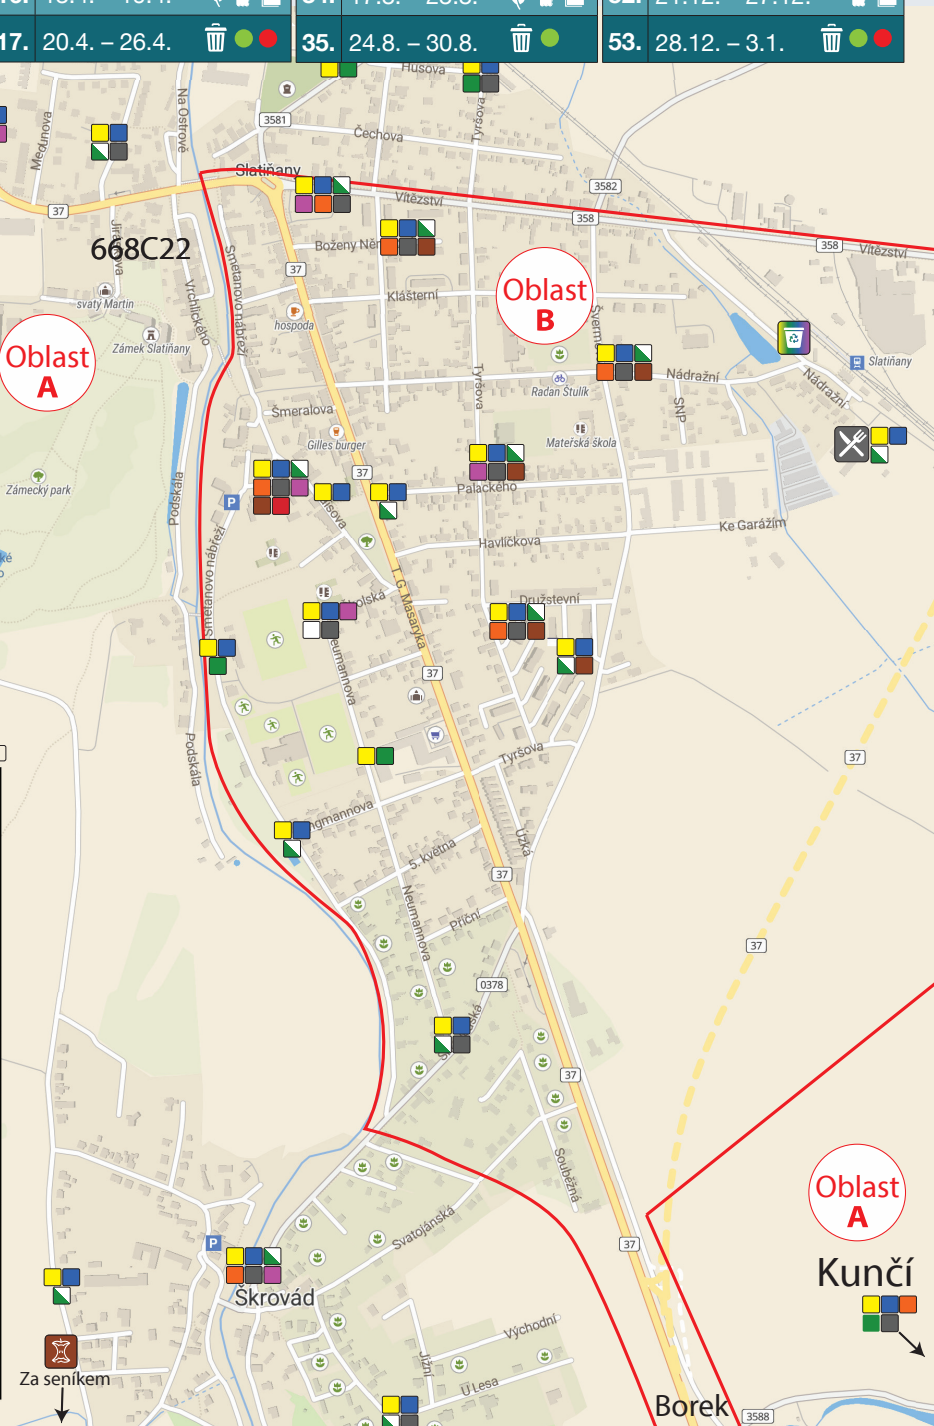

Harmonogram svozů 2026

Směsný odpad Plasty

Papír Bio odpad

Svoz směsného odpadu podle barvy známky:

1x za 14 dní 1x za měsíc

Oblast A

Lichý týden

Út - - -

Přehled týdnů

1.	29.12. – 4.1.		
2.	5.1. – 11.1.		
3.	12.1. – 18.1.		
4.	19.1. – 25.1.		
5.	26.1. – 1.2.		
6.	2.2. – 8.2.		
7.	9.2. – 15.2.		
8.	16.2. – 22.2.		
9.	23.2. – 1.3.		
10.	2.3. – 8.3.		
11.	9.3. – 15.3.		
12.	16.3. – 22.3.		
13.	23.3. – 29.3.		
14.	30.3. – 5.4.		
15.	6.4. – 12.4.		
16.	13.4. – 19.4.		
17.	20.4. – 26.4.		
18.	27.4. – 3.5.		
19.	4.5. – 10.5.		
20.	11.5. – 17.5.		
21.	18.5. – 24.5.		
22.	25.5. – 31.5.		
23.	1.6. – 7.6.		
24.	8.6. – 14.6.		
25.	15.6. – 21.6.		
26.	22.6. – 28.6.		
27.	29.6. – 5.7.		
28.	6.7. – 12.7.		
29.	13.7. – 19.7.		
30.	20.7. – 26.7.		
31.	27.7. – 2.8.		
32.	3.8. – 9.8.		
33.	10.8. – 16.8.		
34.	17.8. – 23.8.		
35.	24.8. – 30.8.		
36.	31.8. – 6.9.		
37.	7.9. – 13.9.		
38.	14.9. – 20.9.		
39.	21.9. – 27.9.		
40.	28.9. – 4.10.		
41.	5.10. – 11.10.		
42.	12.10. – 18.10.		
43.	19.10. – 25.10.		
44.	26.10. – 1.11.		
45.	2.11. – 8.11.		
46.	9.11. – 15.11.		
47.	16.11. – 22.11.		
48.	23.11. – 29.11.		
49.	30.11. – 6.12.		
50.	7.12. – 13.12.		
51.	14.12. – 20.12.		
52.	21.12. – 27.12.		
53.	28.12. – 3.1.		

Oblast B

Legenda hnízd

- Plast, nápoj. kartony
- Sklo směsné / bílé
- Papír
- Kov
- Textil
- Jedlé oleje a tuky
- Elektroodpad
- Boodpad
- Gastroodpad
- Kompostárna
- Sběrný dvůr

Oblast A

Oblast A

Kunčí

Borek

Oblast A

Oblast B