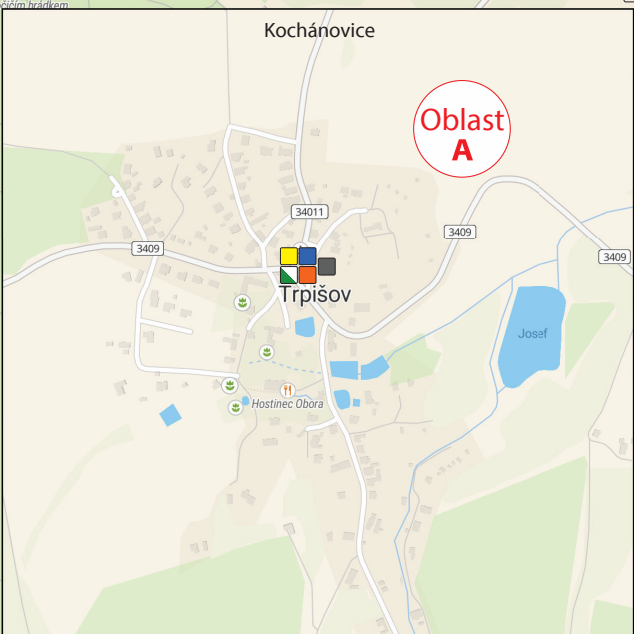

Harmonogram svozů 2026

Směsný odpad Plasty

Papír Bio odpad

Svoz směsného odpadu podle barvy známky:

1x za 14 dní 1x za měsíc

Oblast A

Lichý týden

Út - - -

Sudý týden

- Pá Pá Út

Oblast B

Lichý týden

Po - - -

Sudý týden

- Pá Pá Po

Zpracoval Ing. Vít Steklý

Přehled týdnů

1.	29.12. – 4.1.		
2.	5.1. – 11.1.		
3.	12.1. – 18.1.		
4.	19.1. – 25.1.		
5.	26.1. – 1.2.		
6.	2.2. – 8.2.		
7.	9.2. – 15.2.		
8.	16.2. – 22.2.		
9.	23.2. – 1.3.		
10.	2.3. – 8.3.		
11.	9.3. – 15.3.		
12.	16.3. – 22.3.		
13.	23.3. – 29.3.		
14.	30.3. – 5.4.		
15.	6.4. – 12.4.		
16.	13.4. – 19.4.		
17.	20.4. – 26.4.		
18.	27.4. – 3.5.		
19.	4.5. – 10.5.		
20.	11.5. – 17.5.		
21.	18.5. – 24.5.		
22.	25.5. – 31.5.		
23.	1.6. – 7.6.		
24.	8.6. – 14.6.		
25.	15.6. – 21.6.		
26.	22.6. – 28.6.		
27.	29.6. – 5.7.		
28.	6.7. – 12.7.		
29.	13.7. – 19.7.		
30.	20.7. – 26.7.		
31.	27.7. – 2.8.		
32.	3.8. – 9.8.		
33.	10.8. – 16.8.		
34.	17.8. – 23.8.		
35.	24.8. – 30.8.		
36.	31.8. – 6.9.		
37.	7.9. – 13.9.		
38.	14.9. – 20.9.		
39.	21.9. – 27.9.		
40.	28.9. – 4.10.		
41.	5.10. – 11.10.		
42.	12.10. – 18.10.		
43.	19.10. – 25.10.		
44.	26.10. – 1.11.		
45.	2.11. – 8.11.		
46.	9.11. – 15.11.		
47.	16.11. – 22.11.		
48.	23.11. – 29.11.		
49.	30.11. – 6.12.		
50.	7.12. – 13.12.		
51.	14.12. – 20.12.		
52.	21.12. – 27.12.		
53.	28.12. – 3.1.		

Oblast B

Legenda hnízd

- Plast, nápoj. kartony
- Sklo směsné / bílé
- Papír
- Kov
- Textil
- Jedlé oleje a tuky
- Elektroodpad
- Boodpad
- Gastroodpad
- Kompostárna
- Sběrný dvůr